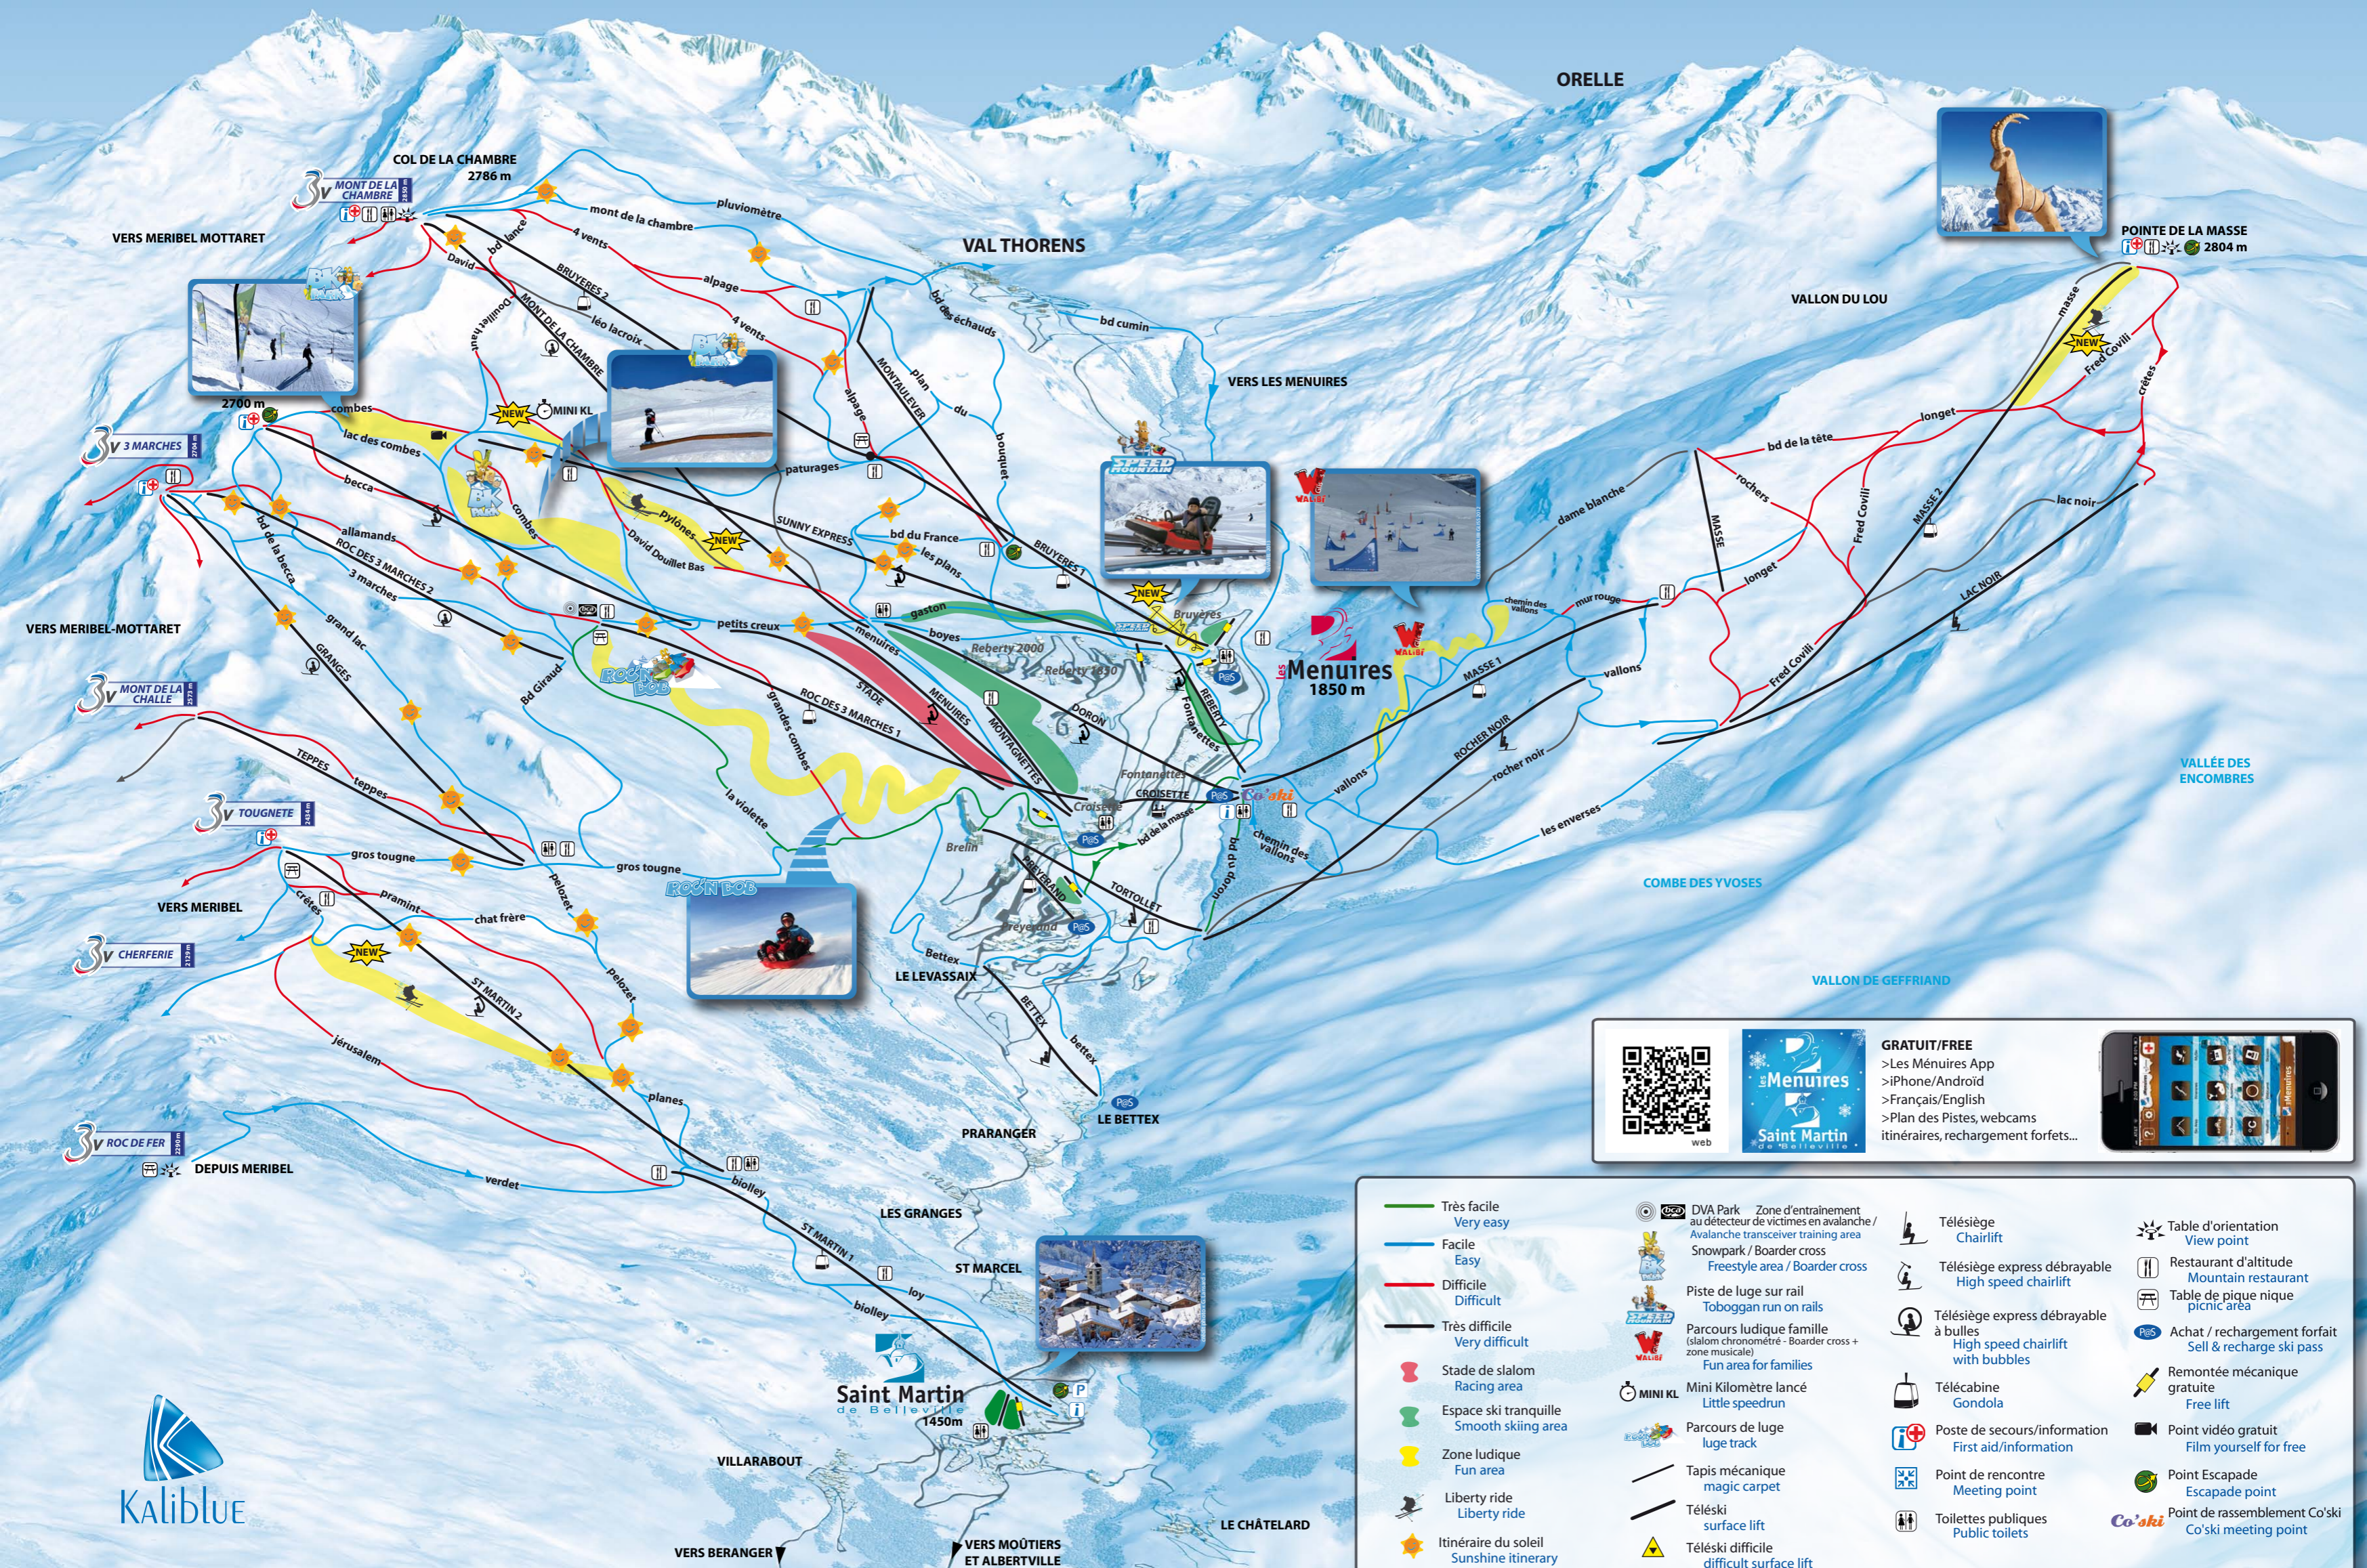

DOMAINE SKIABLE LES MENUIRES - SAINT MARTIN

Les Menuires / Saint Martin Ski area

GRATUIT/FREE
 > Les Menuires App
 > iPhone/Android
 > Français/English
 > Plan des Pistes, webcams itinéraires, rechargement forêts...

- | | | | |
|--|---|--|--|
| <ul style="list-style-type: none"> — Très facile / Very easy — Facile / Easy — Difficile / Difficult — Très difficile / Very difficult ● Stade de slalom / Racing area ● Espace ski tranquille / Smooth skiing area ● Zone ludique / Fun area — Liberty ride — Liberty ride ★ Itinéraire du soleil / Sunshine itinerary | <ul style="list-style-type: none"> DVA Park / Zone d'entraînement au détecteur de victimes en avalanche / Avalanche transceiver training area Snowpark / Boarder cross Piste de luge sur rail / Toboggan run on rails Parcours ludique famille (slalom chronométré - Boarder cross + zone musicale) / Fun area for families MINI KL / Mini Kilomètre lancé / Little speedrun Parcours de luge / luge track Tapis mécanique / magic carpet Télési / surface lift Télési difficile / difficult surface lift | <ul style="list-style-type: none"> Télésiège / Chairlift Télésiège express débrayable / High speed chairlift Télésiège express débrayable à bulles / High speed chairlift with bubbles Télécabine / Gondola Poste de secours/information / First aid/information Point de rencontre / Meeting point Toilettes publiques / Public toilets | <ul style="list-style-type: none"> Table d'orientation / View point Restaurant d'altitude / Mountain restaurant Table de pique nique / picnic area Achat / rechargement forfait / Sell & recharge ski pass Remontée mécanique gratuite / Free lift Point vidéo gratuit / Film yourself for free Point Escapade / Escapade point Point de rassemblement Co'ski / Co'ski meeting point |
|--|---|--|--|